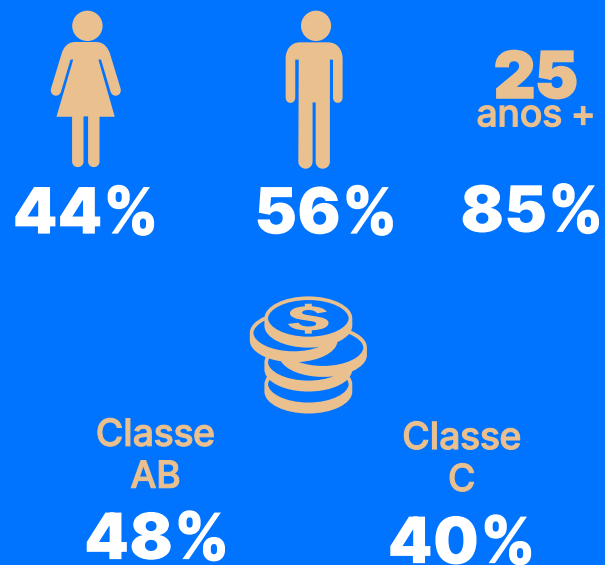

Animal Planet é o **#2** canal de **Factual** mais assistido e de maior afinidade entre as pessoas **25-49 anos**

+13 M DE PESSOAS ALCANÇADAS MENSALMENTE

animal planet

PERFIL

#mundo_animal

#pets

#natureza

#vida_selvagem